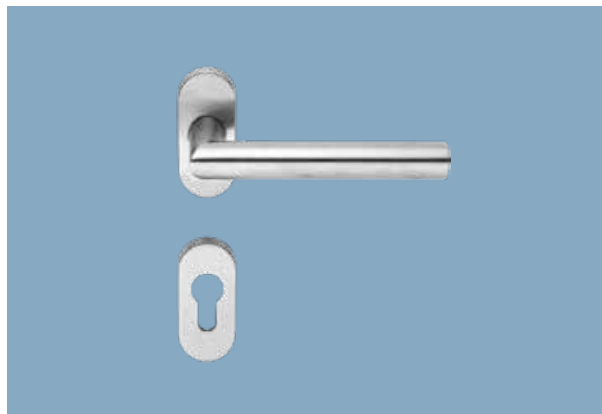

ENOSTRANSKO PREKRIVNO POLNILO

OBOJESTRANSKO PREKRIVNO POLNILO

VARNO ZAKLEPANJE Z AVTOLOCK AV3 (WINKHAUS)

BOLJŠA VARNOST

Nova avtomatska večtočkovna ključavnica vsebuje masivne kavlje (zaskočke), ki avtomatsko izskočijo iz gonilke in brez uporabe vrtenja ključev zatesnijo vrata. Vrata se že ob zapiranju brez zaklepanja trdno zaklenejo in s tem preprečijo vsakršno odpiranje s silo. V kombinaciji z novim tesnilnim elementom je krilo še močnejše v povezavi s podbojem in poleg varnosti nudi še zaporo pred vremenskimi vplivi.

TESNILNI ELEMENT

STISTEM ZAKLEPANJA AV3

— 3

STANDARDNA OPREMA

MAGNETNO STIKALO

MOŽNOST ODPIRANJA VRAT BREZ KLJUČA

Ni pomembno, kako imenujete ta sistem odpiranja vrat – modro stikalo s priročno funkcijo lahko preprosto imenujete tudi dnevno-nočna funkcija. Pomembno je, da vam nudi odpiranje vrat z zunanje strani kljub uporabi ročaja (namesto kljuke) preprosto brez ključa, samo s potiskom vrat. Tak način odpiranja omogoča nadstandardna ključavnica WINKHAUS.

AV3 – AVTOMATSKA VEČTOČKOVNA KLJUČAVNICA z dnevno-nočna funkcija odpiranja (P1, P2, P3)

2-DELNI – 3D NASTAVLJIVI TEČAJ (P1, P2)

3-DELNI – 3D NASTAVLJIVI VALJČNI TEČAJ (P3)

STANDARDNI ROČAJ dolžine 600 mm (P1, P2),
dolžine 800, 1000, 1200, 1400, 1600 mm (P3)

KLJUKA IN ROZETA (P1, P2, P3)

STEKLO

Modeli vhodnih vrat s steklom v polnilu imajo standardno vgrajeno 3-slojno steklo.

Cenovni razred vrat 2 in 3 ima že vgrajeno obojestransko varnostno steklo VSG. Na željo kupca ali zahtev trga, vgradimo varnostno steklo ESG. Izbirate lahko med klasičnim prozornim, Satinato ali steklom DPL.