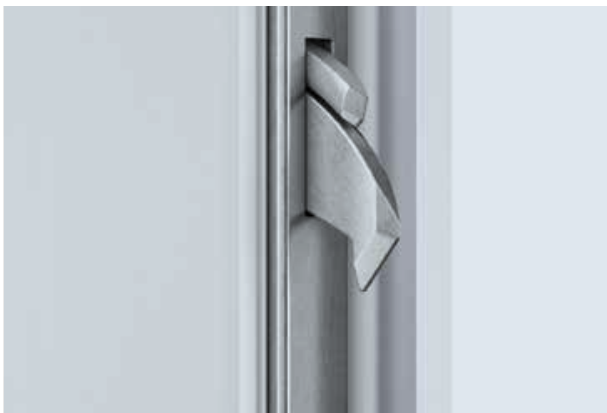

ENOSTRANSKO PREKRIVNO POLNILO

OBOJESTRANSKO PREKRIVNO POLNILO

VARNO ZAKLEPANJE Z AVTOLOCK AV3 (WINKHAUS)

BOLJŠA VARNOST

Nova avtomatska večtočkovna ključavnica vsebuje masivne kavlje (zaskočke), ki avtomatsko izskočijo iz gonilke in brez uporabe vrtenja ključev zatesnijo vrata. Vrata se že ob zapiranju brez zaklepanja trdno zaklenejo in s tem preprečijo vsakršno odpiranje s silo. V kombinaciji z novim tesnilnim elementom je krilo še močnejše v povezavi s podbojem in poleg varnosti nudi še zaporo pred vremenskimi vplivi.