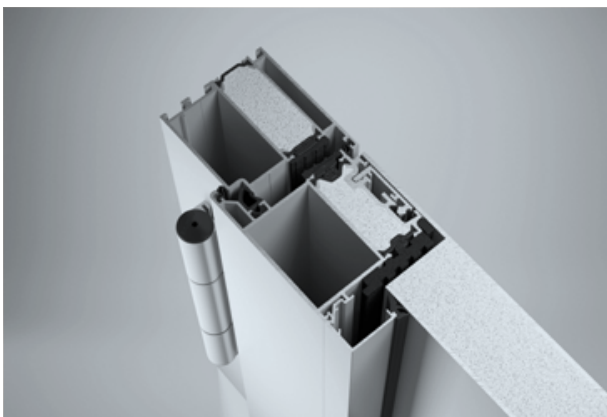

ENOSTRANSKO PREKRIVNO POLNILO

OBOJESTRANSKO PREKRIVNO POLNILO

VARNO ZAKLEPANJE Z AVTOLOCK AV3 (WINKHAUS)

BOLJŠA VARNOST

Nova avtomatska večtočkovna ključavnica vsebuje masivne kavlje (zaskočke), ki avtomatsko izskočijo iz gonilke in brez uporabe vrtenja ključev zatesnijo vrata. Vrata se že ob zapiranju brez zaklepanja trdno zaklenejo in s tem preprečijo vsakršno odpiranje s silo. V kombinaciji z novim tesnilnim elementom je krilo še močnejše v povezavi s podbojem in poleg varnosti nudi še zaporo pred vremenskimi vplivi.